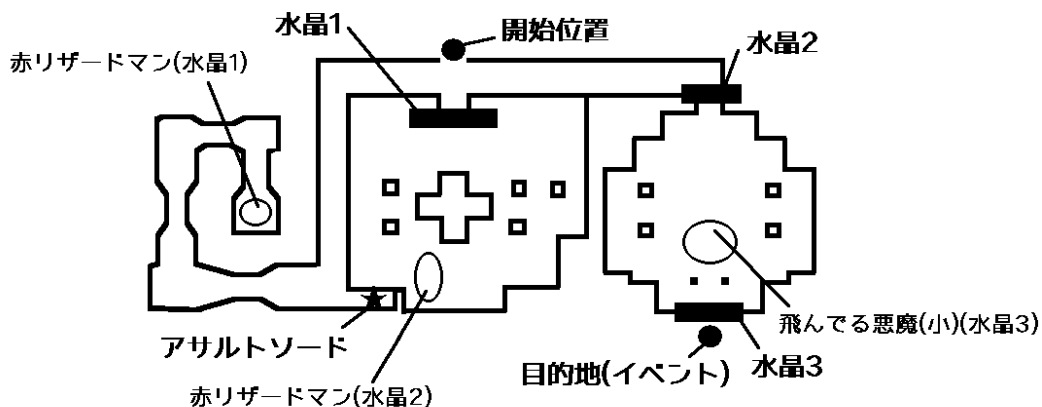

～水の神殿地上通路～

敵は出てこないので歩くだけ。

～水の神殿地下通路～

「アサルトソード」はぜひ回収したい。手前に水晶もないので一瞬で回収することができる。水晶1の赤リガードマンは2体、水晶2の赤リガードマンは5体、飛んでる悪魔(小)は3体。